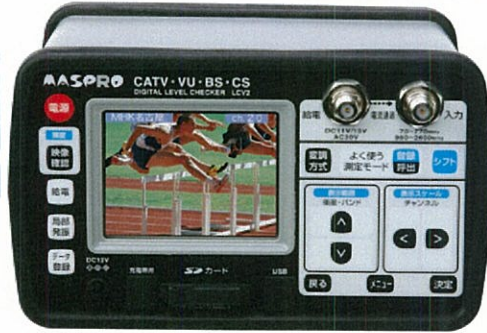

奄美電業・アマミ合同展示会IN堺

チューナー内蔵はマスプロだけ！！

LCV 2

発売記念企画!

地デジ受信確認バッチリ！

3. 5インチモニターで映像確認
- ・地上デジタル放送
- ・BSデジタル放送
- ・スカパー！e2
- ・スカパー（プロモのみ）

クオカード5000・1枚プレゼント!

LCV2（専用ニッケル水素バッテリーNB1319+急速充電器NBC1720）

定価 18000円
セット価格！！
定価 313,000円（税別）

定価 25000円
* LCN2、LCN3、LCN3Aのバッテリーは使えません

新発売予約セット展示会価格
268,000円

LCV2（本体のみ）本体価格
定価 270,000円（税別）

本体のみ新発売予約展示会価格
238,000円

特徴

- ・地上デジタルのBER・MERを測定可能
- ・スペクトラム測定（地上デジタル放送のみ）
- ・SDメモリーカードスロット&USB端子 搭載
- ・パソコンでのデータ編集が簡単。
- ・地上デジタル・衛星デジタルの受信確認マーク表示機能
- ・MERの品質を視覚的にとらえることが出来るコンスタレーション表示機能
- ・端子の交換が可能
- ・70MHz～2600MHz対応