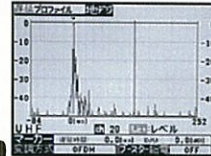

## LCV 2

発売記念企画!

地デジ受信確認バッチリ！

- 3. 5インチモニターで映像確認
- ・地上デジタル放送
- ・BSデジタル放送
- ・スカパー！e2
- ・スカパー（プロモのみ）

波形表示画面