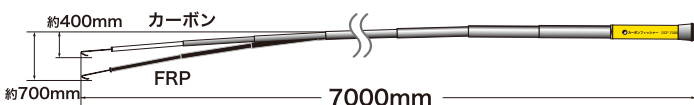

DCF-7000
定価 ¥28,000

半額

更に!!

上記商品 1本に

テープがすぐ
取り出せる

TH-3(テープホルダー)
を1ヶサービス!!!