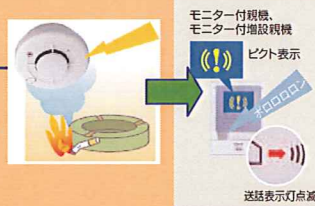

特長

新登場！！

32 mm!!

- ・従来の子機に比べ  
**約20%薄く**
- ・よりスタイリッシュな  
**デザインへ**

安全

住宅用火災警報器連動

住宅用火災警報器が発報すると親機が通知音鳴動と送話表示灯点滅で知らせます。

防犯

夜もカラーで確認

子機に内蔵された白色LED照明が点灯、夜間や周囲が暗いときでもカラーで映します。(5ルクス以上:カメラ前約30cm、玄関灯などで必要な明るさを確保してください)

便利

ファミリーコール

呼出ボタンを押した後、そのまま室内のご家族に呼びかけが出来ます。

システム図

仕様・寸法

☆仕様、外観等は改良のため予告なしに変更することがあります。

品名	カメラ付玄関子機	モニター付親機	モニター付増設機	モニターなし増設機
型番	JE-DAB	JE-1M-T	JE-1F-T	JE-1S-T
電源電圧	モニター付親機から供給	AC100V 50/60Hz	AC100V 50/60Hz	AC100V 50/60Hz
通達距離	—	玄関子機-親機... φ0.65で50mまで φ0.9~φ1.2で100mまで	玄関子機-増設機... φ0.65で50mまで φ0.9~φ1.2で100mまで	玄関子機-増設機... φ0.65で50mまで φ0.9~φ1.2で100mまで
モニター	—	3.5型 TFT カラー液晶	3.5型 TFT カラー液晶	—
寸法	W97×H129×D32	W135×H179×D27	W135×H179×D27	W82×H210×D40
通話方式	自動交互通話	拡声自動交互通話/ プレストーク通話	拡声自動交互通話/ プレストーク通話	拡声自動交互通話/ プレストーク通話