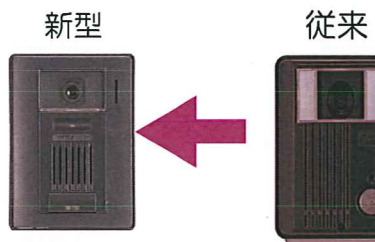

特長

新登場！！

32 mm!!

- ・従来の子機に比べ  
**約20%薄く**
- ・よりスタイリッシュな  
**デザインへ**

安全

住宅用火災警報器連動

住宅用火災警報器が発報すると親機が通知音鳴動と送話表示灯点滅で知らせます。

防犯

夜もカラーで確認

子機に内蔵された白色LED照明が点灯、夜間や周囲が暗いときでもカラーで映します。(5ルクス以上:カメラ前約30cm、玄関灯などで必要な明るさを確保してください)

便利

ファミリーコール

呼出ボタンを押した後、そのまま室内のご家族に呼びかけが出来ます。

システム図

仕様・寸法

☆仕様、外観等は改良のため予告なしに変更することがあります。

品名	カメラ付玄関子機	モニター付親機	モニター付増設機	モニターなし増設機
型番	JE-DAB	JE-1M-T	JE-1F-T	JE-1S-T
電源電圧	モニター付親機から供給	AC100V 50/60Hz	AC100V 50/60Hz	AC100V 50/60Hz
通達距離	—	玄関子機-親機... φ0.65で50mまで φ0.9~φ1.2で100mまで	玄関子機-増設機... φ0.65で50mまで φ0.9~φ1.2で100mまで	玄関子機-増設機... φ0.65で50mまで φ0.9~φ1.2で100mまで
モニター	—	3.5型 TFT カラー液晶	3.5型 TFT カラー液晶	—
寸法	W97×H129×D32	W135×H179×D27	W135×H179×D27	W82×H210×D40
通話方式	自動交互通話	拡声自動交互通話/ プレストーク通話	拡声自動交互通話/ プレストーク通話	拡声自動交互通話/ プレストーク通話