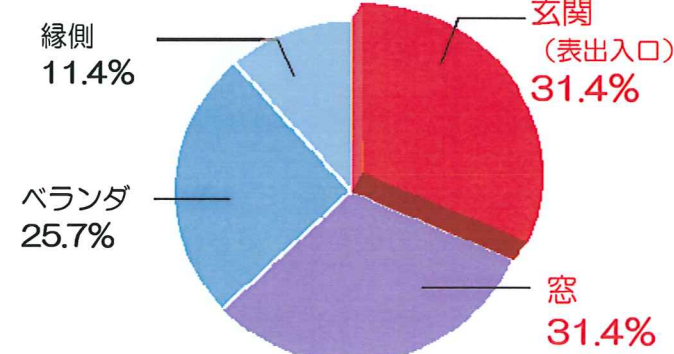

背景

防犯に役立つカラーテレビドアホン

玄関や窓から侵入

侵入盗の被害にあった住宅の侵入口を調べてみますと、一番多いのが玄関と窓であることがわかります。