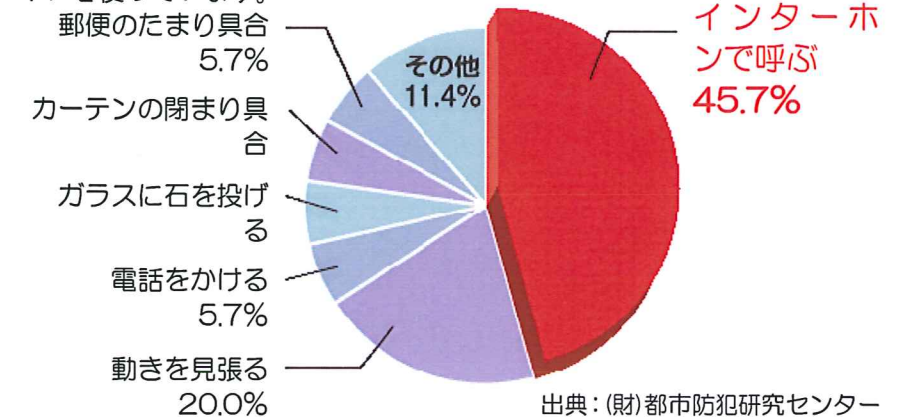

背景

防犯に役立つカラーテレビドアホン

玄関や窓から侵入

侵入盗の被害にあった住宅の侵入口を調べてみますと、一番多いのが玄関と窓であることがわかります。

出典：(財)都市防犯研究センター

侵入盗はインターホンで留守を確認

侵入盗の約半数が留守の確認をするのにインターホンを使っています。

出典：(財)都市防犯研究センター