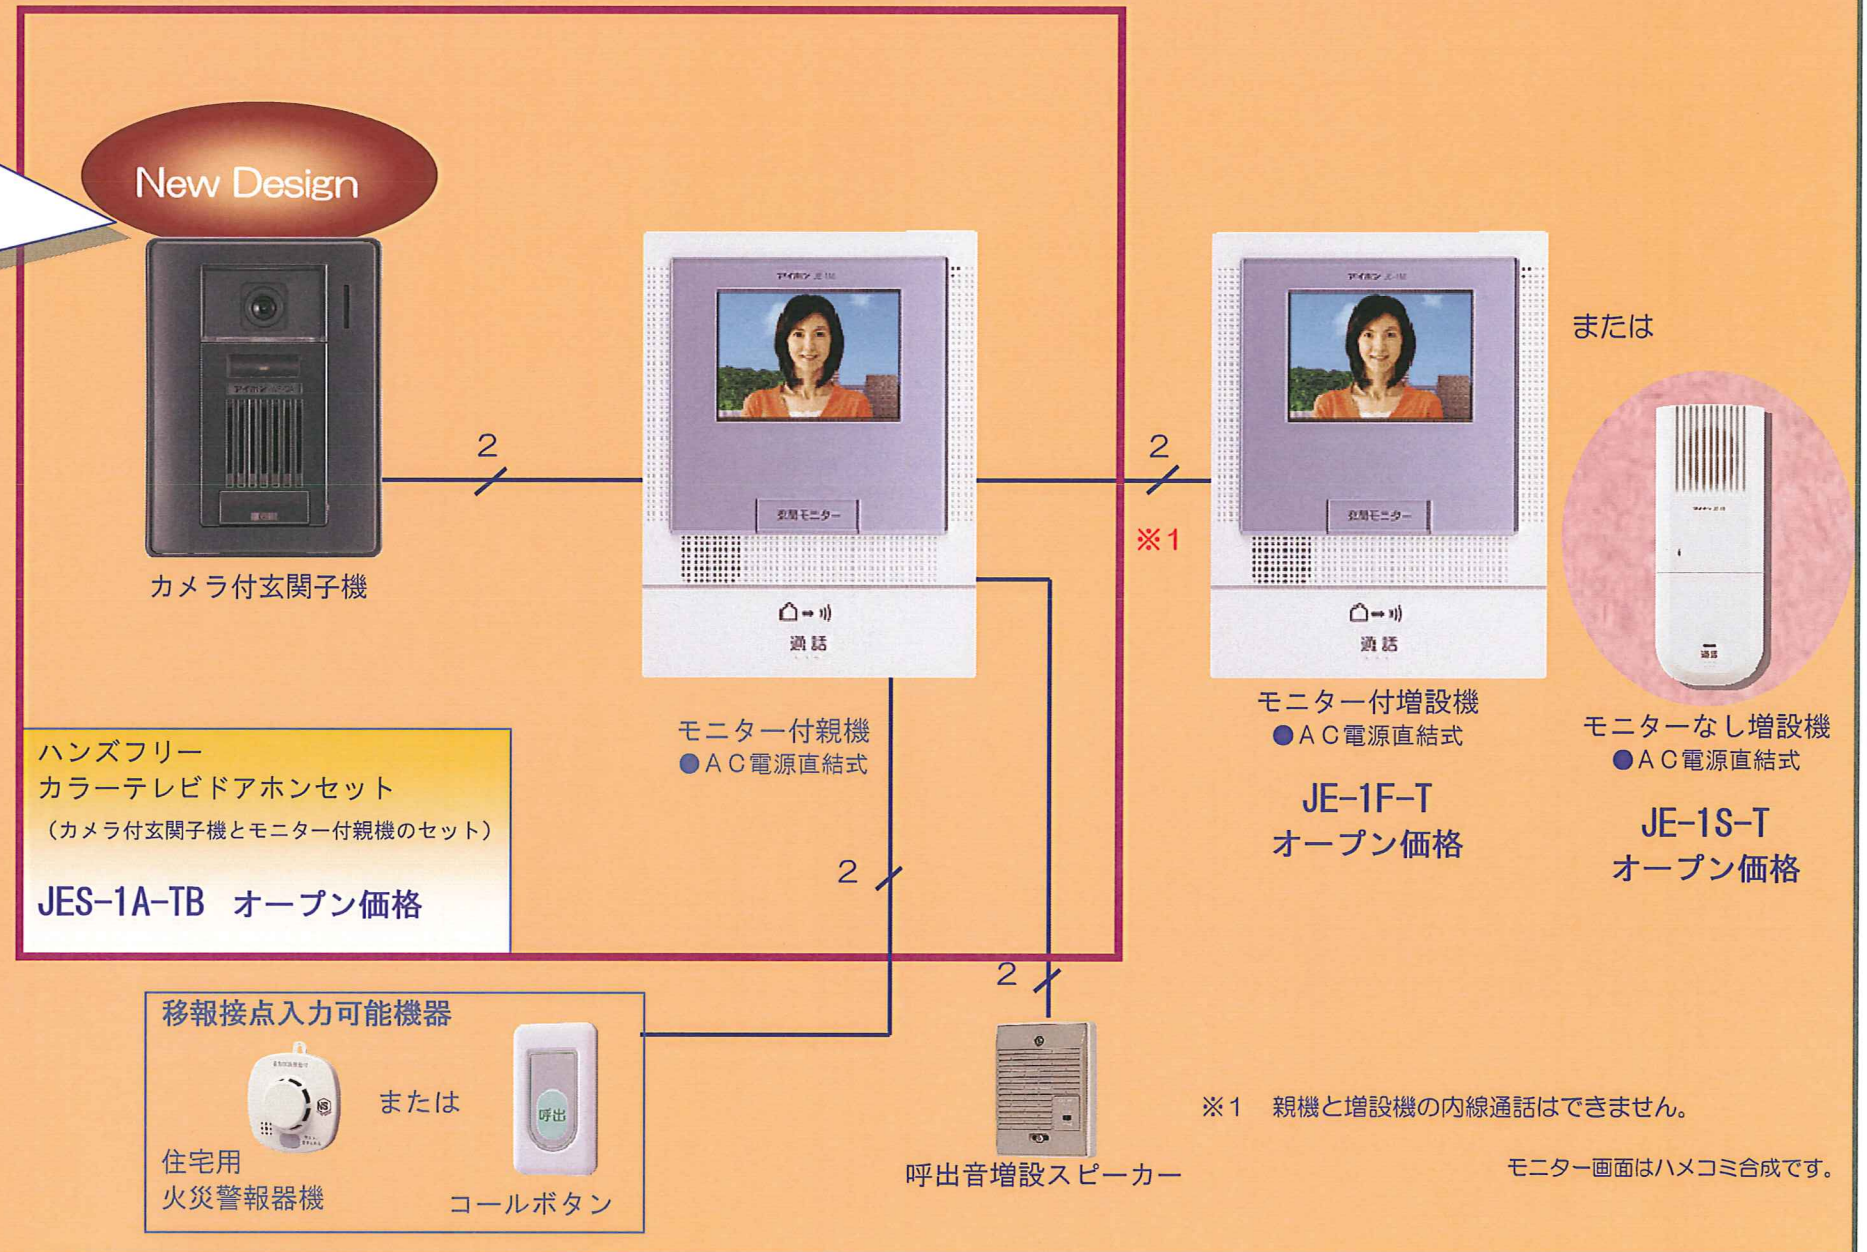

特長

新登場！！

32 mm!!

- ・従来の子機に比べ  
**約20%薄く**
- ・よりスタイリッシュな  
**デザインへ**

安全

住宅用火災警報器連動

住宅用火災警報器が発報すると親機が通知音鳴動と送話表示灯点滅で知らせます。

防犯

夜もカラーで確認

子機に内蔵された白色LED照明が点灯、夜間や周囲が暗いときでもカラーで映します。(5ルクス以上:カメラ前約30cm、玄関灯などで必要な明るさを確保してください)

便利

ファミリーコール

呼出ボタンを押した後、そのまま室内のご家族に呼びかけが出来ます。

システム図

仕様・寸法

☆仕様、外観等は改良のため予告なしに変更することがあります。

品名	カメラ付玄関子機	モニター付親機	モニター付増設機	モニターなし増設機
型番	JE-DAB	JE-1M-T	JE-1F-T	JE-1S-T
電源電圧	モニター付親機から供給	AC100V 50/60Hz	AC100V 50/60Hz	AC100V 50/60Hz
通達距離	—	玄関子機-親機... φ0.65で50mまで φ0.9~φ1.2で100mまで	玄関子機-増設機... φ0.65で50mまで φ0.9~φ1.2で100mまで	玄関子機-増設機... φ0.65で50mまで φ0.9~φ1.2で100mまで
モニター	—	3.5型 TFT カラー液晶	3.5型 TFT カラー液晶	—
寸法	W97×H129×D32	W135×H179×D27	W135×H179×D27	W82×H210×D40
通話方式	自動交互通話	拡声自動交互通話/ プレストーク通話	拡声自動交互通話/ プレストーク通話	拡声自動交互通話/ プレストーク通話

背景

防犯に役立つカラーテレビドアホン

玄関や窓から侵入

侵入盗の被害にあった住宅の侵入口を調べてみますと、一番多いのが玄関と窓であることがわかります。

出典：(財)都市防犯研究センター

侵入盗はインターホンで留守を確認

侵入盗の約半数が留守の確認をするのにインターホンを使っています。

出典：(財)都市防犯研究センター